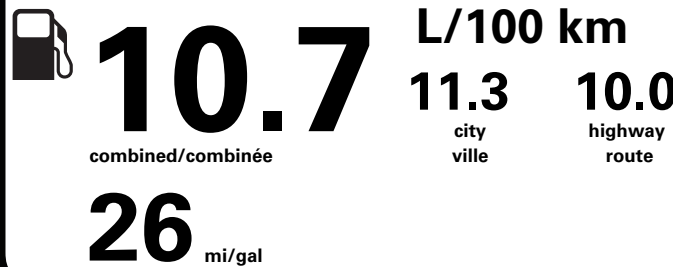

WARRANTY

- 3YR/60,000KM BASIC 5YR/100,000KM POWERTRAIN ROADSIDE ASSISTANCE 24 HRS

INCLUDED ON THIS VEHICLE

(MSRP)*

EQUIPMENT GROUP 501A

LARIAT SERIES

OPTIONAL EQUIPMENT/OTHER

- 2026 MODEL YEAR FEDERAL EXCISE TAX 100.00 3.5L POWERBOOST HYBRID V6 HEV ELECT 10SPD AUTO TRANS NO CHARGE 275/60R20 BSW ALL-TERRAIN 3.73 ELECTRONIC LOCKING AXLE NO CHARGE 7400# GVWR PACKAGE LARIAT BLACK APPEARANCE PKG 1,975.00 .20" GLOSS BLACK PNTD ALUM WHL 1,750.00 TWIN PANEL MOONROOF BLUECRUISE EQUIP: 90 DAY TRIAL CONN PKG: 1YR INCL W/FORD APP

100.00 3,000.00 NO CHARGE NO CHARGE 1,975.00 1,750.00

PRICE INFORMATION

Table with 2 columns: Description, (MSRP)*. Includes BASE PRICE ($84,145.00), TOTAL OPTIONS/OTHER (6,825.00), TOTAL VEHICLE & OPTIONS/OTHER (90,970.00), DESTINATION & DELIVERY (2,695.00).

Table with 2 columns: Description, (MSRP)*. Includes TOTAL BEFORE REDUCTIONS (93,665.00), 3.5L POWERBOOST DISCOUN (-750.00), LARIAT SERIES DISCOUNT (-1,750.00).

Table with 2 columns: Description, (MSRP)*. Includes TOTAL REDUCTIONS (-2,500.00).

"THIS VEH. NOT INTENDED FOR SALE OR REGISTRATION IN US" RETAIL PRICES EXCLUDE GST/HST

Canada

ENERGUIDE

Gasoline Vehicle Véhicule à essence

Fuel Consumption / Consommation de carburant

Annual fuel COST for an annual distance of 20,000 km, and an average fuel price of $1.50 per litre

$ 3 210

Coût annuel en carburant

pour une distance annuelle de 20 000 km, et un prix moyen du carburant de 1,50 $ par litre

Standard pickup trucks range from / Les camionnettes ordinaires font entre 2.7 - 19.7 L_e/100 km

L_e is gasoline litre equivalent L_e signifie litre équivalent d'essence

Carbon Dioxide Rating / Indice de dioxyde de carbone

Tailpipe emissions only / Émissions du tuyau d'échappement seulement

Smog Rating / Indice de Smog

Estimates are based on Government of Canada approved criteria and testing methods. Vehicle's actual fuel consumption will vary.

Estimations établies selon des méthodes d'essai et des critères approuvés par le gouvernement du Canada. La consommation de carburant réelle du véhicule variera.

For more information visit

vehicles.nrcan.gc.ca

Pour plus d'information visitez

vehicules.nrcan.gc.ca

U.S. GOVERNMENT SAFETY RATINGS COTES DE SÉCURITÉ DU GOUVERNEMENT AMÉRICAIN

Table of safety ratings: Overall Vehicle Score (5 stars), Frontal Crash (5 stars), Side Crash (5 stars), Rollover (4 stars).

Star ratings range from 1 to 5 stars (*****), with 5 being the highest. Les cotes varient de 1 à 5 étoiles (*****), 5 étant la cote la plus élevée.

Source: U.S. National Highway Traffic Safety Administration For more information / Pour de plus amples renseignements www.safercar.gov

Download the Ford app Connect your Ford with your phone

Available Remote Features*

- Remote Start, Lock and Unlock GPS Location Vehicle Health Monitoring

Table with columns: SOLD TO/VENDU A, B10 444, RAMP ONE/TERMINAL UN, DEALER NO./CONCESSIONNAIRE, RC7M, B10 444, SHIP TO, B1 444, RAMP TWO/TERMINAL DEUX, FINAL ASSEMBLY PLANT/USINE DE MONTAGE, DEARBORN, SHIP THROUGH/EXPEDIER VIA, RAIL, METHOD OF TRANSP/MODE DE TRANSPORT, ITEM #: B1-D397 O/T 2, TD151 N RE 2X 645 000465 04 15 26

TOTAL MSRP $91,165.00

* MANUFACTURER'S SUGGESTED RETAIL PRICE = MSRP * NOTE: THIS PRICE HAS BEEN DEVELOPED AS A GUIDE. DEALERS MAY SELL FOR LESS AND ARE NOT UNDER ANY OBLIGATION TO ACCEPT THIS SUGGESTED RETAIL PRICE.

1FTFW5LD5TFA92891

Insist on Ford Protect! The only extended service plan fully backed by Ford and honored at every Ford dealership in the US and Canada. See your Ford dealer for additional details, or visit www.ford.ca for more information.

Personalize your vehicle with Ford Custom Accessories. Genuine Ford Accessories are engineered for your vehicle and can be included under the Ford New Vehicle Limited Warranty. Certain conditions, limitations and exclusions apply. See your Dealer for details.

Scan code not operational at this time

FOR PLANT USE ONLY

2202604255991