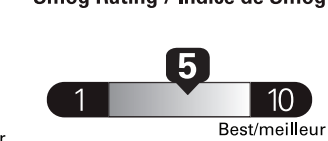

Smog Rating / Indice de Smog

Tailpipe emissions only / Émissions du tuyau d'échappement seulement

Estimates are based on Government of Canada
approved criteria and testing methods. Vehicle's
actual fuel consumption will vary.

Estimations établies selon des méthodes d'essai et des
critères approuvés par le gouvernement du Canada. La
consommation de carburant réelle du véhicule variera.