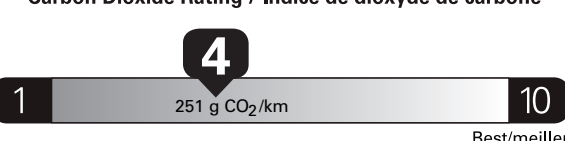

Carbon Dioxide Rating / Indice de dioxyde de carbone