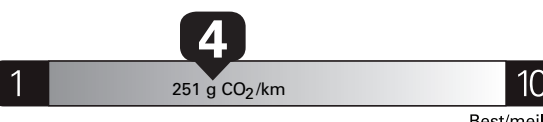

Carbon Dioxide Rating / Indice de dioxyde de carbone

Tailpipe emissions only / Émissions du tuyau d'échappement seulement