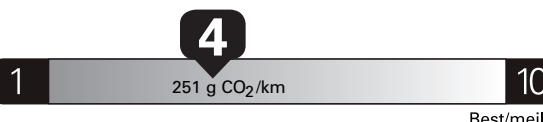

Carbon Dioxide Rating / Indice de dioxyde de carbone

Tailpipe emissions only / Émissions du tuyau d'échappement seulement