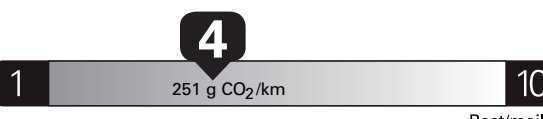

(MSRP)*

3,955.00

100.00

3,000.00

NO CHARGE

NO CHARGE

1,975.00

1,750.00

300.00

2,025.00

PRICE INFORMATION

BASE PRICE $84,145.00 TOTAL OPTIONS/OTHER 13,105.00

TOTAL VEHICLE & OPTIONS/OTHER DESTINATION & DELIVERY 97,250.00 2,695.00

TOTAL BEFORE REDUCTIONS 99,945.00 3.5L POWERBOOST DISCOUN - 750.00 LARIAT SERIES DISCOUNT - 1,750.00

TOTAL REDUCTIONS - 2,500.00

"THIS VEH. NOT INTENDED FOR SALE OR REGISTRATION IN US" RETAIL PRICES EXCLUDE GST/HST

Canada

ENERGUIDE

Gasoline Vehicle Véhicule à essence

Fuel Consumption / Consommation de carburant

10.7 L/100 km combined/combiniée 11.3 city ville 10.0 highway route 26 mi/gal

Annual fuel COST for an annual distance of 20,000 km, and an average fuel price of $1.50 per litre

$ 3 210

Coût annuel en carburant pour une distance annuelle de 20 000 km, et un prix moyen du carburant de 1,50 $ par litre

Standard pickup trucks range from / Les camionnettes ordinaires font entre 2.7 - 19.7 L_e/100 km

L_e is gasoline litre equivalent L_e signifie litre équivalent d'essence

Carbon Dioxide Rating / Indice de dioxyde de carbone

Tailpipe emissions only / Émissions du tuyau d'échappement seulement