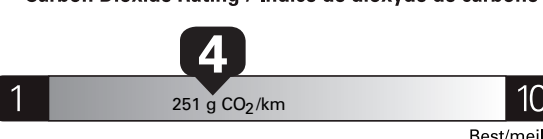

Carbon Dioxide Rating / Indice de dioxyde de carbone

Tailpipe emissions only / Émissions du tuyau d'échappement seulement