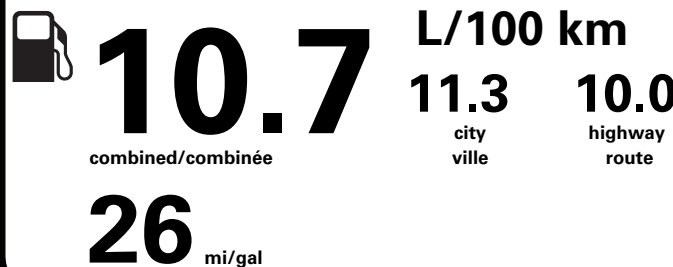

WARRANTY

- 3YR/60,000KM BASIC
- 5YR/100,000KM POWERTRAIN
- ROADSIDE ASSISTANCE 24 HRS

INCLUDED ON THIS VEHICLE

EQUIPMENT GROUP 502A

- LARIAT SERIES
- B&O UNLEASHED SOUND SYSTEM
- MOBILE OFFICE PACKAGE
- WIRELESS CHARGING PAD
- AMBIENT LIGHTING

OPTIONAL EQUIPMENT/OTHER

- 2026 MODEL YEAR
- FEDERAL EXCISE TAX 100.00
- 3.5L POWERBOOST HYBRID V6 3,000.00
- HEV ELECT 10SPD AUTO TRANS NO CHARGE
- 275/60R20 BSW ALL-TERRAIN
- 7400# GVWR PACKAGE NO CHARGE
- LARIAT BLACK APPEARANCE PKG 1,975.00
- .20" GLOSS BLACK PNTD ALUM WHL
- TWIN PANEL MOONROOF 1,750.00
- BLUECRUISE EQUIP: 90 DAY TRIAL
- BED UTILITY PACKAGE 2,025.00
- .PRO ACCESS TAILGATE
- CONN PKG: 1YR INCL W/FORD APP

(MSRP)*

3,955.00

100.00

3,000.00

NO CHARGE

NO CHARGE

1,975.00

1,750.00

2,025.00

PRICE INFORMATION

BASE PRICE	$84,145.00
TOTAL OPTIONS/OTHER	12,805.00
TOTAL VEHICLE & OPTIONS/OTHER	96,950.00
DESTINATION & DELIVERY	2,695.00

TOTAL BEFORE REDUCTIONS	99,645.00
3.5L POWERBOOST DISCOUN	- 750.00
LARIAT SERIES DISCOUNT	- 1,750.00

TOTAL REDUCTIONS	- 2,500.00

"THIS VEH. NOT INTENDED FOR SALE OR REGISTRATION IN US" RETAIL PRICES EXCLUDE GST/HST

(MSRP)*

Gasoline Vehicle
Véhicule à essence

Fuel Consumption / Consommation de carburant

Annual fuel **COST**
for an annual distance of 20,000 km, and an average fuel price of $1.50 per litre

$ 3 210

Coût annuel en carburant

pour une distance annuelle de 20 000 km, et un prix moyen du carburant de 1,50 $ par litre

2.7 - 19.7 L_e/100 km

L_e is gasoline litre equivalent
L_e signifie litre équivalent d'essence