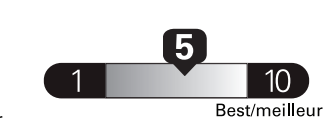

Smog Rating / Indice de Smog