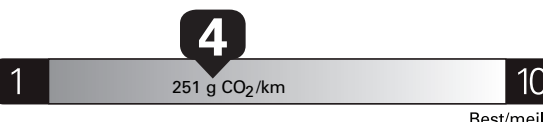

TOTAL REDUCTIONS - 2,500.00

"THIS VEH. NOT INTENDED FOR SALE OR REGISTRATION IN US" RETAIL PRICES EXCLUDE GST/HST

(MSRP)*

SOLD TO/VENDU A Watkin Motors P.O. BOX 9 Vernon BC CAN V1T 4Y6

B70 034

RAMP ONE/TERMINAL UN

CA68

DEALER NO./CONCESSIONNAIRE

B70 034

TOTAL MSRP $101,665.00

SHIP TO (IF OTHER THAN SOLD TO) / EXPEDIER A (SI AUTRE QUE L'ACHETEUR)

RAMP TWO/TERMINAL DEUX

FINAL ASSEMBLY PLANT/USINE DE MONTAGE

DEARBORN

* MANUFACTURER'S SUGGESTED RETAIL PRICE = MSRP

* NOTE: THIS PRICE HAS BEEN DEVELOPED AS A GUIDE. DEALERS MAY SELL FOR LESS AND ARE NOT UNDER ANY OBLIGATION TO ACCEPT THIS SUGGESTED RETAIL PRICE.

SHIP THROUGH/EXPEDIER VIA

METHOD OF TRANSP/ MODE DE TRANSPORT

ITEM #: B7-A071 O/T 2

CONVOY

TD231 N RE 2X 645 000569 04 23 26

Canada

ENERGUIDE

Gasoline Vehicle Véhicule à essence

Fuel Consumption / Consommation de carburant

10.7 L/100 km combined/combinée 11.3 city ville 10.0 highway route 26 mi/gal

Annual fuel cost for an annual distance of 20,000 km, and an average fuel price of $1.50 per litre

$ 3 210

Coût annuel en carburant

pour une distance annuelle de 20 000 km, et un prix moyen du carburant de 1,50 $ par litre

Standard pickup trucks range from / Les camionnettes ordinaires font entre 2.7 - 19.7 L_e/100 km

L_e is gasoline litre equivalent L_e signifie litre équivalent d'essence

Carbon Dioxide Rating / Indice de dioxyde de carbone

Tailpipe emissions only / Émissions du tuyau d'échappement seulement