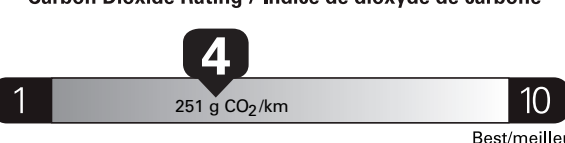

3,955.00

OPTIONAL EQUIPMENT/OTHER

- 2026 MODEL YEAR
- FEDERAL EXCISE TAX 100.00
- 3.5L POWERBOOST HYBRID V6 3,000.00
- HEV ELECT 10SPD AUTO TRANS NO CHARGE
- 275/60R20 BSW ALL-TERRAIN
- 3.73 ELECTRONIC LOCKING AXLE NO CHARGE
- 7400# GVWR PACKAGE
- HEAD-UP DISPLAY 1,000.00
- LARIAT BLACK APPEARANCE PKG 1,975.00
- .20" GLOSS BLACK PNTD ALUM WHL
- TWIN PANEL MOONROOF
- BLUECRUISE EQUIP: 90 DAY TRIAL
- CONN PKG: 1YR INCL W/FORD APP 1,750.00

PRICE INFORMATION

BASE PRICE $84,145.00
TOTAL OPTIONS/OTHER 11,780.00

TOTAL VEHICLE & OPTIONS/OTHER 95,925.00
DESTINATION & DELIVERY 2,695.00

TOTAL BEFORE REDUCTIONS 98,620.00
3.5L POWERBOOST DISCOUN - 750.00
LARIAT SERIES DISCOUNT - 1,750.00

TOTAL REDUCTIONS - 2,500.00

"THIS VEH. NOT INTENDED FOR
SALE OR REGISTRATION IN US"
RETAIL PRICES EXCLUDE
GST/HST

(MSRP)*

Canada

ENERGUIDE

Gasoline Vehicle
Véhicule à essence

Fuel Consumption / Consommation de carburant

10.7 L/100 km
combined/combinée

11.3 city ville

10.0 highway route

26 mi/gal

Annual fuel **COST**
for an annual distance of 20,000 km, and an
average fuel price of $1.50 per litre

$ 3 210

Coût annuel en carburant

pour une distance annuelle de 20 000 km, et un
prix moyen du carburant de 1,50 $ par litre

Standard pickup trucks range

from /
Les camionnettes ordinaires font
entre
2.7 - 19.7 L_e/100 km

L_e is gasoline litre equivalent
L_e signifie litre équivalent d'essence

Carbon Dioxide Rating / Indice de dioxyde de carbone