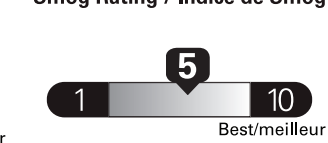

Smog Rating / Indice de Smog

Tailpipe emissions only / Émissions du tuyau d'échappement seulement

Estimates are based on Government of Canada
approved criteria and testing methods. Vehicle's
actual fuel consumption will vary.

Estimations établies selon des méthodes d'essai et des
critères approuvés par le gouvernement du Canada. La
consommation de carburant réelle du véhicule variera.