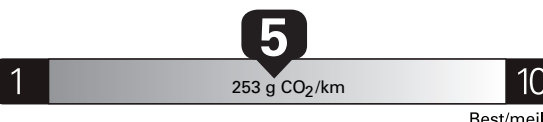

Carbon Dioxide Rating / Indice de dioxyde de carbone