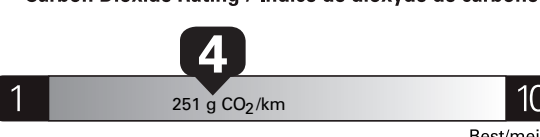

(MSRP)*

3,955.00

100.00

3,000.00

NO CHARGE

NO CHARGE

1,000.00

1,975.00

2,025.00

700.00

PRICE INFORMATION

BASE PRICE $84,145.00 TOTAL OPTIONS/OTHER 12,755.00

TOTAL VEHICLE & OPTIONS/OTHER DESTINATION & DELIVERY 96,900.00 2,695.00

TOTAL BEFORE REDUCTIONS 99,595.00 3.5L POWERBOOST DISCOUN - 750.00 LARIAT SERIES DISCOUNT - 1,750.00

TOTAL REDUCTIONS - 2,500.00

"THIS VEH. NOT INTENDED FOR SALE OR REGISTRATION IN US" RETAIL PRICES EXCLUDE GST/HST

Canada

ENERGUIDE

Gasoline Vehicle Véhicule à essence

Fuel Consumption / Consommation de carburant

10.7 L/100 km combined/combinaée 11.3 city ville 10.0 highway route 26 mi/gal

Annual fuel COST for an annual distance of 20,000 km, and an average fuel price of $1.50 per litre

$ 3 210

Coût annuel en carburant pour une distance annuelle de 20 000 km, et un prix moyen du carburant de 1,50 $ par litre

Standard pickup trucks range from / Les camionnettes ordinaires font entre 2.7 - 19.7 L_e/100 km

L_e is gasoline litre equivalent L_e signifie litre équivalent d'essence

Carbon Dioxide Rating / Indice de dioxyde de carbone

Tailpipe emissions only / Émissions du tuyau d'échappement seulement