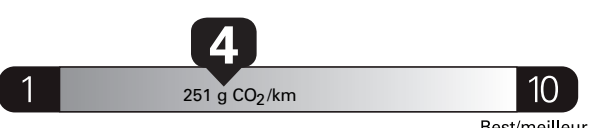

Carbon Dioxide Rating / Indice de dioxyde de carbone

251 g CO₂/km Best/meilleur