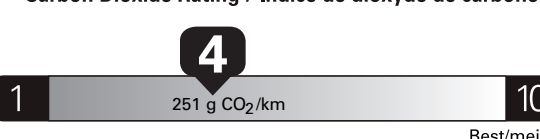

Carbon Dioxide Rating / Indice de dioxyde de carbone