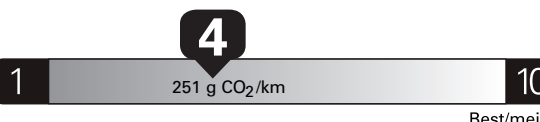

Carbon Dioxide Rating / Indice de dioxyde de carbone