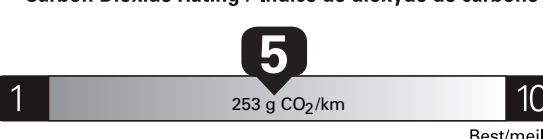

Carbon Dioxide Rating / Indice de dioxyde de carbone

Tailpipe emissions only / Émissions du tuyau d'échappement seulement