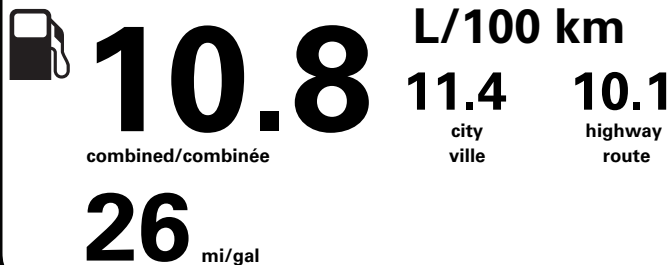

WARRANTY

- 3 YR/60,000 KM BASIC
- 5YEAR/100,000 KM POWERTRAIN
- ROADSIDE ASSISTANCE 24 HRS

INCLUDED ON THIS VEHICLE

EQUIPMENT GROUP 502A

- LARIAT SERIES
- B&O UNLEASHED SOUND SYS 14SPK
- MOBILE OFFICE PACKAGE
- PARTITIONED FOLD-FLAT STORAGE
- WIRELESS CHARGING PAD

OPTIONAL EQUIPMENT/OTHER

- 2024 MODEL YEAR
- FEDERAL EXCISE TAX 100.00
- STAR WHITE MET TRI-COAT 800.00
- 3.5L POWERBOOST FULL-HYBRID HEV 10-SPEED TRANSMISSION 2,500.00
- 275/50R22 BSW ALL-SEASON NO CHARGE
- 3.73 ELECTRONIC LOCK RR AXLE NO CHARGE
- 7400# GVWR PACKAGE NO CHARGE
- LARIAT BLACK APPEARANCE PKG 1,600.00
- 50 STATE EMISSIONS NO CHARGE
- TWIN PANEL MOONROOF 1,750.00
- PRO POWER ONBOARD - 7.2KW 1,000.00
- BLUECRUISE EQUIP: 90DAY TRIAL NO CHARGE
- 22" GLOSS BLACK W/O INSERT WHL 1,775.00
- SINGLE FUEL TANK NO CHARGE
- LARIAT BLACK PACKAGE SEAT 200.00
- WHEEL WELL LINER

(MSRP)*

3,955.00

PRICE INFORMATION

BASE PRICE $80,495.00
TOTAL OPTIONS/OTHER 13,680.00

TOTAL VEHICLE & OPTIONS/OTHER DESTINATION & DELIVERY 94,175.00 2,295.00

TOTAL BEFORE REDUCTIONS 96,470.00
LARIAT SERIES DISCOUNT - 1,750.00
LAR BLACK PACK DISCOUNT - 500.00

TOTAL REDUCTIONS - 2,250.00

"THIS VEH. NOT INTENDED FOR SALE OR REGISTRATION IN US" RETAIL PRICES EXCLUDE GST/HST

(MSRP)*

Gasoline Vehicle
Véhicule à essence

Fuel Consumption / Consommation de carburant

Annual fuel COST
for an annual distance of 20,000 km, and an average fuel price of $1.45 per litre

$ 3 132

Coût annuel en carburant

pour une distance annuelle de 20 000 km, et un prix moyen du carburant de 1,45 $ par litre

Standard pickup trucks range from /
Les camionnettes ordinaires font entre
3.2 - 19.8 L_e/100 km

L_e is gasoline litre equivalent
L_e signifie litre équivalent d'essence