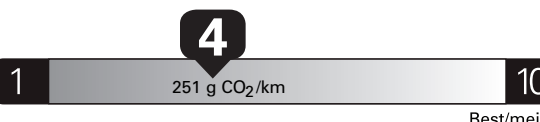

(MSRP)*

3,955.00

100.00

3,000.00

NO CHARGE

NO CHARGE

1,975.00

1,750.00

1,775.00

700.00

PRICE INFORMATION

BASE PRICE $84,145.00 TOTAL OPTIONS/OTHER 13,255.00

TOTAL VEHICLE & OPTIONS/OTHER DESTINATION & DELIVERY 97,400.00 2,695.00

TOTAL BEFORE REDUCTIONS 100,095.00 3.5L POWERBOOST DISCOUN - 750.00 LARIAT SERIES DISCOUNT - 1,750.00

TOTAL REDUCTIONS - 2,500.00

"THIS VEH. NOT INTENDED FOR SALE OR REGISTRATION IN US" RETAIL PRICES EXCLUDE GST/HST

Canada

ENERGUIDE

Gasoline Vehicle Véhicule à essence

Fuel Consumption / Consommation de carburant

10.7 L/100 km combined/combinée 11.3 city ville 10.0 highway route 26 mi/gal

Annual fuel COST for an annual distance of 20,000 km, and an average fuel price of $1.50 per litre

$ 3 210

Coût annuel en carburant pour une distance annuelle de 20 000 km, et un prix moyen du carburant de 1,50 $ par litre

Standard pickup trucks range from / Les camionnettes ordinaires font entre 2.7 - 19.7 L_e/100 km

L_e is gasoline litre equivalent L_e signifie litre équivalent d'essence

Carbon Dioxide Rating / Indice de dioxyde de carbone

Tailpipe emissions only / Émissions du tuyau d'échappement seulement