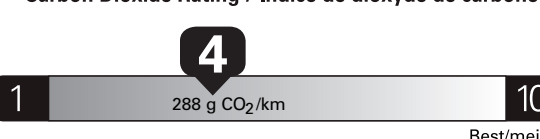

OPTIONAL EQUIPMENT/OTHER

- 2026 MODEL YEAR FEDERAL EXCISE TAX 275/60R20 BSW ALL-TERRAIN 3.55 ELECTRONIC LOCKING AXLE 7200# GVWR PACKAGE LARIAT BLACK APPEARANCE PKG .20" GLOSS BLACK PNTD ALUM WHL ENGINE BLOCK HEATER SKID PLATES TWIN PANEL MOONROOF BLUECRUISE EQUIP: 90 DAY TRIAL TOW/HAUL PACKAGE TRAILER BRAKE CONTROLLER TOW MIR-PWR FLD/TELE HT/PWR GL CONN PKG: 1YR INCL W/FORD APP

(MSRP)*

3,955.00

100.00

NO CHARGE

1,575.00

550.00

120.00

1,750.00

1,175.00

570.00

PRICE INFORMATION

BASE PRICE $84,545.00 TOTAL OPTIONS/OTHER 9,795.00

TOTAL VEHICLE & OPTIONS/OTHER DESTINATION & DELIVERY 94,340.00 2,695.00

TOTAL BEFORE REDUCTIONS 97,035.00 LARIAT SERIES DISCOUNT - 1,750.00

TOTAL REDUCTIONS - 1,750.00

"THIS VEH. NOT INTENDED FOR SALE OR REGISTRATION IN US" RETAIL PRICES EXCLUDE GST/HST

Canada

ENERGUIDE

Gasoline Vehicle Véhicule à essence

Fuel Consumption / Consommation de carburant

12.3 L/100 km combined/combiniée 14.0 city ville 10.2 highway route 23 mi/gal

Annual fuel COST for an annual distance of 20,000 km, and an average fuel price of $1.50 per litre

$ 3 690

Coût annuel en carburant pour une distance annuelle de 20 000 km, et un prix moyen du carburant de 1,50 $ par litre

Standard pickup trucks range from / Les camionnettes ordinaires font entre 2.7 - 19.7 L_e/100 km

L_e is gasoline litre equivalent L_e signifie litre équivalent d'essence

Carbon Dioxide Rating / Indice de dioxyde de carbone

Tailpipe emissions only / Émissions du tuyau d'échappement seulement