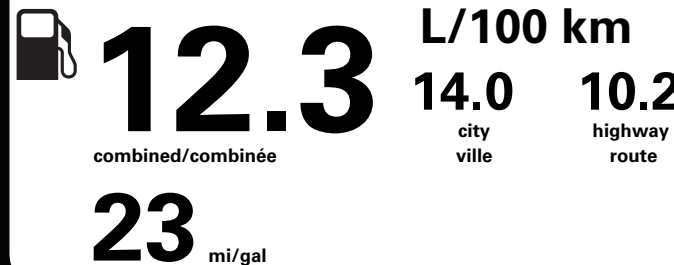

SAFETY/SECURITY

- ADVANCETRAC™W/ROLL STABILITY CONTROL
- AIRBAGS - SAFETY CANOPY®
- AIRBAGS-DRIVER/PASSENGER
- CENTRE HIGH MOUNT STOPLAMP
- DAYTIME RUNNING LIGHTS
- PERIMETER ALARM
- SECURE PKG 1 YR INCLUDED
- SECURILOCK® ANTI-THEFT SYS
- SOS POST CRASH ALERT SYST
- TIRE PRESSURE MONITOR SYS

WARRANTY

- 3YR/60,000KM BASIC
- 5YR/100,000KM POWERTRAIN
- ROADSIDE ASSISTANCE 24 HRS

INCLUDED ON THIS VEHICLE

(MSRP)*

EQUIPMENT GROUP 501A

- LARIAT SERIES

OPTIONAL EQUIPMENT/OTHER

- 2026 MODEL YEAR
- FEDERAL EXCISE TAX 100.00
- 275/60R20 BSW ALL-TERRAIN
- 3.55 ELECTRONIC LOCKING AXLE NO CHARGE
- 7100# GVWR PACKAGE
- LARIAT BLACK APPEARANCE PKG 1,975.00
- .20" GLOSS BLACK PNTD ALUM WHL
- ENGINE BLOCK HEATER 550.00
- SKID PLATES 120.00
- TWIN PANEL MOONROOF 1,750.00
- BLUECRUISE EQUIP: 90 DAY TRIAL
- TOW/HAUL PACKAGE 1,175.00
- .TRAILER BRAKE CONTROLLER
- CONN PKG: 1YR INCL W/FORD APP
- BEDLINER TOUH BED SPRAY-IN 700.00

PRICE INFORMATION

BASE PRICE	$84,145.00
TOTAL OPTIONS/OTHER	6,370.00
TOTAL VEHICLE & OPTIONS/OTHER	90,515.00
DESTINATION & DELIVERY	2,695.00
TOTAL BEFORE REDUCTIONS	93,210.00
LARIAT SERIES DISCOUNT	- 1,750.00
TOTAL REDUCTIONS	- 1,750.00

"THIS VEH. NOT INTENDED FOR SALE OR REGISTRATION IN US" RETAIL PRICES EXCLUDE GST/HST

ENERGUIDE

Gasoline Vehicle
Véhicule à essence

Fuel Consumption / Consommation de carburant

Annual fuel **COST**
for an annual distance of 20,000 km, and an average fuel price of $1.50 per litre

$ 3 690

Coût annuel en carburant

pour une distance annuelle de 20 000 km, et un prix moyen du carburant de 1,50 $ par litre

Standard pickup trucks range from /
Les camionnettes ordinaires font entre
2.7 - 19.7 L_e/100 km

L_e is gasoline litre equivalent
L_e signifie litre équivalent d'essence

Carbon Dioxide Rating / Indice de dioxyde de carbone

Smog Rating / Indice de Smog

Tailpipe emissions only / Émissions du tuyau d'échappement seulement

Estimates are based on Government of Canada approved criteria and testing methods. Vehicle's actual fuel consumption will vary.

Estimations établies selon des méthodes d'essai et des critères approuvés par le gouvernement du Canada. La consommation de carburant réelle du véhicule variera.

For more information visit

vehicles.nrcan.gc.ca

Pour plus d'information visitez

vehicules.nrcan.gc.ca

U.S. GOVERNMENT SAFETY RATINGS
COTES DE SÉCURITÉ DU GOUVERNEMENT AMÉRICAIN

Overall Vehicle Score /
Cote globale du véhicule ★ ★ ★ ★ ★

Frontal Crash / Collision frontale
Driver / Conducteur ★ ★ ★ ★ ★
Passenger / Passager ★ ★ ★ ★ ★

Side Crash / Collision latérale
Front seat / Siège avant ★ ★ ★ ★ ★
Rear seat / Siège arrière ★ ★ ★ ★ ★

Rollover / Capotage ★ ★ ★ ★

Star ratings range from 1 to 5 stars (*****), with 5 being the highest.
Les cotes varient de 1 à 5 étoiles (*****), 5 étant la cote la plus élevée.

Source: U.S. National Highway Traffic Safety Administration
For more information / Pour de plus amples renseignements
www.safercar.gov

Download the Ford app
Connect your Ford with your phone

Available Remote Features*

- Remote Start, Lock and Unlock
- GPS Location
- Vehicle Health Monitoring

SOLD TO/VENDU A Dauphin Ford 1700 Main Street South Dauphin MB CAN R7N 3B3	B40 722	RAMP ONE/ TERMINAL UN CW64	DEALER NO./CONCESSIONNAIRE B40 722	TOTAL MSRP $91,460.00
SHIP TO (IF OTHER THAN SOLD TO) / EXPÉDIER A (SI AUTRE QUE L'ACHETEUR) Dauphin Ford B40 722 1700 Main Street South Dauphin MB CAN R7N 3B3		RAMP TWO/ TERMINAL DEUX	FINAL ASSEMBLY PLANT/ USINE DE MONTAGE KANSAS CITY	
SHIP THROUGH/EXPÉDIER VIA GFX KC 8250 NE UNGD P163 KANSAS CITY MO		METHOD OF TRANSP / MODE DE TRANSPORT CONVOY	ITEM #: B4-A911 O/T 2	* MANUFACTURER'S SUGGESTED RETAIL PRICE = MSRP * NOTE: THIS PRICE HAS BEEN DEVELOPED AS A GUIDE. DEALERS MAY SELL FOR LESS AND ARE NOT UNDER ANY OBLIGATION TO ACCEPT THIS SUGGESTED RETAIL PRICE.
				TC261 R RE 2X 640 000927 03 26 26

1FTFW5L89TKE01482

Scan code not operational at this time
FOR PLANT USE ONLY

FORD PROTECT
Insist on Ford Protect! The only extended service plan fully backed by Ford and honored at every Ford dealership in the US and Canada. See your Ford dealer for additional details, or visit www.ford.ca for more information.