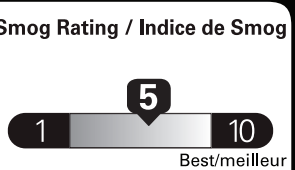

Annual fuel COST for an annual distance of 20,000 km, and an average fuel price of $1.50 per litre

$ 3 690 Coût annuel en carburant pour une distance annuelle de 20 000 km, et un prix moyen du carburant de 1,50 $ par litre

Standard pickup trucks range from / Les camionnettes ordinaires font entre 2.7 - 19.7 L_e/100 km