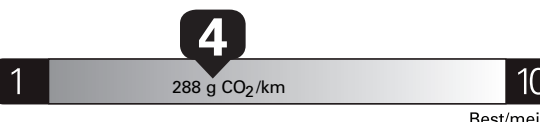

OPTIONAL EQUIPMENT/OTHER

- 2026 MODEL YEAR FEDERAL EXCISE TAX 275/60R20 BSW ALL-TERRAIN 3.31 NON-LIMITED-SLIP AXLE 7100# GVWR PACKAGE LARIAT BLACK APPEARANCE PKG .20" GLOSS BLACK PNTD ALUM WHL TWIN PANEL MOONROOF BLUECRUISE EQUIP: 90 DAY TRIAL CONN PKG: 1YR INCL W/FORD APP SIRIUSXM W/360L 3YR PLAN BEDLINER TOUH BED SPRAY-IN

(MSRP)*

3,955.00

100.00

1,975.00

1,750.00

299.00

700.00

PRICE INFORMATION

BASE PRICE $84,145.00 TOTAL OPTIONS/OTHER 8,779.00

TOTAL VEHICLE & OPTIONS/OTHER DESTINATION & DELIVERY 92,924.00 2,695.00

TOTAL BEFORE REDUCTIONS 95,619.00 LARIAT SERIES DISCOUNT - 1,750.00

TOTAL REDUCTIONS - 1,750.00

"THIS VEH. NOT INTENDED FOR SALE OR REGISTRATION IN US" RETAIL PRICES EXCLUDE GST/HST

Canada

ENERGUIDE

Gasoline Vehicle Véhicule à essence

Fuel Consumption / Consommation de carburant

12.3 L/100 km combined/combiniée 14.0 city ville 10.2 highway route 23 mi/gal

Annual fuel COST for an annual distance of 20,000 km, and an average fuel price of $1.50 per litre

$ 3 690

Coût annuel en carburant

pour une distance annuelle de 20 000 km, et un prix moyen du carburant de 1,50 $ par litre

Standard pickup trucks range from / Les camionnettes ordinaires font entre 2.7 - 19.7 L_e/100 km

L_e is gasoline litre equivalent L_e signifie litre équivalent d'essence

Carbon Dioxide Rating / Indice de dioxyde de carbone

Tailpipe emissions only / Émissions du tuyau d'échappement seulement