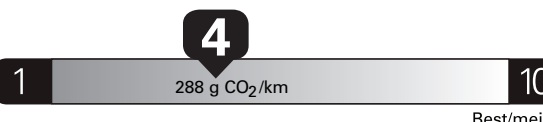

3,955.00

OPTIONAL EQUIPMENT/OTHER

- 2026 MODEL YEAR FEDERAL EXCISE TAX 275/60R20 BSW ALL-TERRAIN 3.31 NON-LIMITED-SLIP AXLE 7100# GVWR PACKAGE LARIAT BLACK APPEARANCE PKG .20" GLOSS BLACK PNTD ALUM WHL TWIN PANEL MOONROOF BLUECRUISE EQUIP: 90 DAY TRIAL CONN PKG: 1YR INCL W/FORD APP SIRIUSXM W/360L 3YR PLAN BEDLINER TOUH BED SPRAY-IN

100.00

1,975.00

1,750.00

299.00

700.00

PRICE INFORMATION

BASE PRICE $84,145.00 TOTAL OPTIONS/OTHER 8,779.00

TOTAL VEHICLE & OPTIONS/OTHER DESTINATION & DELIVERY 92,924.00 2,695.00

TOTAL BEFORE REDUCTIONS 95,619.00 LARIAT SERIES DISCOUNT - 1,750.00

TOTAL REDUCTIONS - 1,750.00

"THIS VEH. NOT INTENDED FOR SALE OR REGISTRATION IN US" RETAIL PRICES EXCLUDE GST/HST

Canada

ENERGUIDE

Gasoline Vehicle Véhicule à essence

Fuel Consumption / Consommation de carburant

12.3 L/100 km combined/combinaée 14.0 city ville 10.2 highway route 23 mi/gal

Annual fuel COST for an annual distance of 20,000 km, and an average fuel price of $1.50 per litre

$ 3 690

Coût annuel en carburant

pour une distance annuelle de 20 000 km, et un prix moyen du carburant de 1,50 $ par litre

Standard pickup trucks range from / Les camionnettes ordinaires font entre 2.7 - 19.7 L_e/100 km

L_e is gasoline litre equivalent L_e signifie litre équivalent d'essence

Carbon Dioxide Rating / Indice de dioxyde de carbone

Tailpipe emissions only / Émissions du tuyau d'échappement seulement