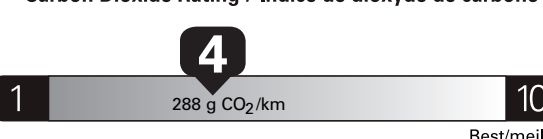

Carbon Dioxide Rating / Indice de dioxyde de carbone

Tailpipe emissions only / Émissions du tuyau d'échappement seulement