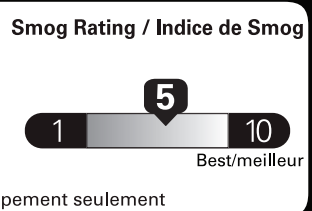

Annual fuel COST for an annual distance of 20,000 km, and an average fuel price of $1.50 per litre

$ 3 690

Coût annuel en carburant pour une distance annuelle de 20 000 km, et un prix moyen du carburant de 1,50 $ par litre

Standard pickup trucks range from / Les camionnettes ordinaires font entre 2.7 - 19.7 L_e/100 km