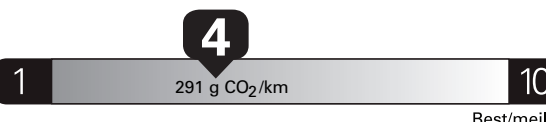

Carbon Dioxide Rating / Indice de dioxyde de carbone

Tailpipe emissions only / Émissions du tuyau d'échappement seulement