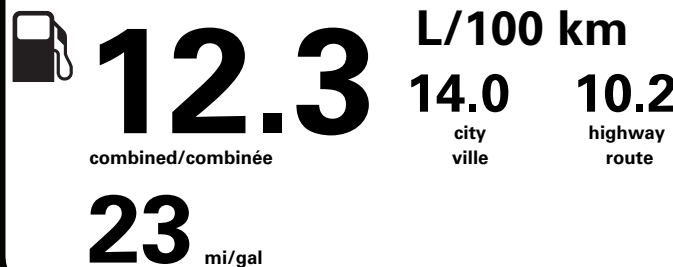

SAFETY/SECURITY

- ADVANCETRAC™/ROLL STABILITY CONTROL
- AIRBAGS - SAFETY CANOPY®
- AIRBAGS-DRIVER/PASSENGER
- CENTRE HIGH MOUNT STOPLAMP
- DAYTIME RUNNING LIGHTS
- PERIMETER ALARM
- SECURE PKG 1 YR INCLUDED
- SECURILOCK® ANTI-THEFT SYS
- SOS POST CRASH ALERT SYST
- TIRE PRESSURE MONITOR SYS

WARRANTY

- 3YR/60,000KM BASIC
- 5YR/100,000KM POWERTRAIN
- ROADSIDE ASSISTANCE 24 HRS

INCLUDED ON THIS VEHICLE

EQUIPMENT GROUP 502A

- LARIAT SERIES
- B&O UNLEASHED SOUND SYSTEM
- MOBILE OFFICE PACKAGE
- WIRELESS CHARGING PAD
- AMBIENT LIGHTING

OPTIONAL EQUIPMENT/OTHER

- 2026 MODEL YEAR
- FEDERAL EXCISE TAX
- 275/60R20 BSW ALL-TERRAIN
- 3.31 NON-LIMITED-SLIP AXLE
- 7100# GVWR PACKAGE
- HEAD-UP DISPLAY
- LARIAT BLACK APPEARANCE PKG
- .20" GLOSS BLACK PNTD ALUM WHL
- TWIN PANEL MOONROOF
- BLUECRUISE EQUIP: 90 DAY TRIAL
- BED UTILITY PACKAGE
- .PRO ACCESS TAILGATE
- CONN PKG: 1YR INCL W/FORD APP

(MSRP)*

3,955.00

100.00

1,000.00

1,975.00

1,750.00

2,025.00

PRICE INFORMATION

BASE PRICE	$84,145.00
TOTAL OPTIONS/OTHER	10,805.00
TOTAL VEHICLE & OPTIONS/OTHER	94,950.00
DESTINATION & DELIVERY	2,695.00

TOTAL BEFORE REDUCTIONS 97,645.00
LARIAT SERIES DISCOUNT - 1,750.00

TOTAL REDUCTIONS - 1,750.00

"THIS VEH. NOT INTENDED FOR SALE OR REGISTRATION IN US" RETAIL PRICES EXCLUDE GST/HST

(MSRP)*

Gasoline Vehicle
Véhicule à essence

Fuel Consumption / Consommation de carburant

Annual fuel **COST**
for an annual distance of 20,000 km, and an average fuel price of $1.50 per litre

$ 3 690

Coût annuel en carburant

pour une distance annuelle de 20 000 km, et un prix moyen du carburant de 1,50 $ par litre

Standard pickup trucks range from /
Les camionnettes ordinaires font entre
2.7 - 19.7 L_e/100 km

L_e is gasoline litre equivalent
L_e signifie litre équivalent d'essence

Carbon Dioxide Rating / Indice de dioxyde de carbone

Tailpipe emissions only / Émissions du tuyau d'échappement seulement

Smog Rating / Indice de Smog

Estimates are based on Government of Canada approved criteria and testing methods. Vehicle's actual fuel consumption will vary.

Estimations établies selon des méthodes d'essai et des critères approuvés par le gouvernement du Canada. La consommation de carburant réelle du véhicule variera.

For more information visit

vehicles.nrcan.gc.ca

Pour plus d'information visitez

vehicules.nrcan.gc.ca

U.S. GOVERNMENT SAFETY RATINGS
COTES DE SÉCURITÉ DU GOUVERNEMENT AMÉRICAIN

Overall Vehicle Score / Cote globale du véhicule	★★★★★
Frontal Crash / Collision frontale	★★★★★
Side Crash / Collision latérale	★★★★★
Rollover / Capotage	★★★★

Star ratings range from 1 to 5 stars (*****), with 5 being the highest. Les cotes varient de 1 à 5 étoiles (*****), 5 étant la cote la plus élevée.

Source: U.S. National Highway Traffic Safety Administration
For more information / Pour de plus amples renseignements
www.safercar.gov

Download the Ford app
Connect your Ford with your phone

Available Remote Features*

- Remote Start, Lock and Unlock
- GPS Location
- Vehicle Health Monitoring

Scan code not operational at this time

FOR PLANT USE ONLY

SOLD TO/VENDU A Mt. Brydges Ford Sales Ltd. 8791 Glendon Drive Mt Brydges ON CAN N0L 1W0	B80 187	RAMP ONE/ TERMINAL UN	DEALER NO./CONCESSIONNAIRE B80 187
SHIP TO (IF OTHER THAN SOLD TO) / EXPÉDIER A (SI AUTRE QUE L'ACHETEUR)		RAMP TWO/ TERMINAL DEUX	FINAL ASSEMBLY PLANT/ USINE DE MONTAGE DEARBORN
SHIP THROUGH/EXPÉDIER VIA		METHOD OF TRANSP / MODE DE TRANSPORT CONVOY	ITEM #: B8-D977 O/T 2 TF171 N RE 2X 645 000799 06 17 26

TOTAL MSRP $95,895.00

* MANUFACTURER'S SUGGESTED RETAIL PRICE = MSRP
* NOTE: THIS PRICE HAS BEEN DEVELOPED AS A GUIDE. DEALERS MAY SELL FOR LESS AND ARE NOT UNDER ANY OBLIGATION TO ACCEPT THIS SUGGESTED RETAIL PRICE.

1FTFW5L85TFB51778

Insist on Ford Protect! The only extended service plan fully backed by Ford and honored at every Ford dealership in the US and Canada. See your Ford dealer for additional details, or visit www.ford.ca for more information.

Personalize your vehicle with Ford Custom Accessories. Genuine Ford Accessories are engineered for your vehicle and can be included under the Ford New Vehicle Limited Warranty. Certain conditions, limitations and exclusions apply. See your Dealer for details.