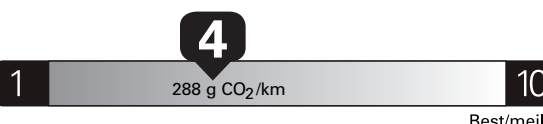

Carbon Dioxide Rating / Indice de dioxyde de carbone

Tailpipe emissions only / Émissions du tuyau d'échappement seulement