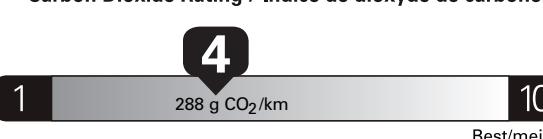

Carbon Dioxide Rating / Indice de dioxyde de carbone

Tailpipe emissions only / Émissions du tuyau d'échappement seulement