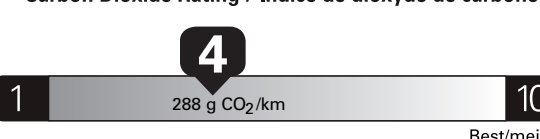

(MSRP)*

3,955.00

100.00

800.00

NO CHARGE

1,000.00

1,975.00

1,750.00

300.00

1,175.00

625.00

2,025.00

700.00

PRICE INFORMATION

BASE PRICE $84,145.00 TOTAL OPTIONS/OTHER 14,405.00

TOTAL VEHICLE & OPTIONS/OTHER DESTINATION & DELIVERY 98,550.00 2,695.00

TOTAL BEFORE REDUCTIONS 101,245.00 LARIAT SERIES DISCOUNT - 1,750.00

TOTAL REDUCTIONS - 1,750.00

"THIS VEH. NOT INTENDED FOR SALE OR REGISTRATION IN US" RETAIL PRICES EXCLUDE GST/HST

Canada

ENERGUIDE

Gasoline Vehicle Véhicule à essence

Fuel Consumption / Consommation de carburant

12.3 L/100 km combined/combiniée 14.0 city ville 10.2 highway route 23 mi/gal

Annual fuel cost for an annual distance of 20,000 km, and an average fuel price of $1.50 per litre

$ 3 690

Coût annuel en carburant

pour une distance annuelle de 20 000 km, et un prix moyen du carburant de 1,50 $ par litre

Standard pickup trucks range from / Les camionnettes ordinaires font entre 2.7 - 19.7 L_e/100 km

L_e is gasoline litre equivalent L_e signifie litre équivalent d'essence

Carbon Dioxide Rating / Indice de dioxyde de carbone

Tailpipe emissions only / Émissions du tuyau d'échappement seulement