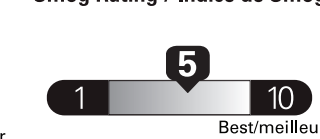

Smog Rating / Indice de Smog