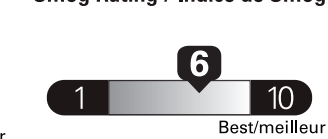

Smog Rating / Indice de Smog

Tailpipe emissions only / Émissions du tuyau d'échappement seulement

Estimates are based on Government of Canada approved criteria and testing methods. Vehicle's actual fuel consumption will vary.

Estimations établies selon des méthodes d'essai et des critères approuvés par le gouvernement du Canada. La consommation de carburant réelle du véhicule variera.