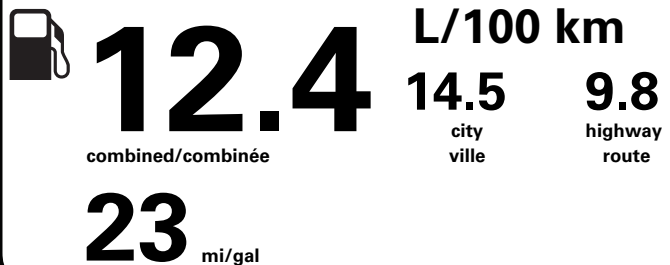

(MSRP)*

100.00
550.00
1,600.00
550.00
NO CHARGE

PRICE INFORMATION

BASE PRICE	$80,995.00
TOTAL OPTIONS/OTHER	2,800.00
TOTAL VEHICLE & OPTIONS/OTHER	83,795.00
DESTINATION & DELIVERY	2,395.00

TOTAL BEFORE REDUCTIONS	86,190.00
LARIAT SERIES DISCOUNT	- 1,750.00
501A DISCOUNT	- 500.00

TOTAL REDUCTIONS	- 2,250.00

"THIS VEH. NOT INTENDED FOR SALE OR REGISTRATION IN US" RETAIL PRICES EXCLUDE GST/HST

(MSRP)*

SOLD TO/VENDU A North Star Ford Sales (Calgary) 9 Crowfoot Circle N.W. Calgary AB CAN T3G 3J8	B60 292	RAMP ONE/ TERMINAL UN CA68	DEALER NO./CONCESSIONNAIRE B60 292
SHIP TO (IF OTHER THAN SOLD TO) / EXPEDIER A (SI AUTRE QUE L'ACHETEUR)	RAMP TWO/ TERMINAL DEUX	FINAL ASSEMBLY PLANT/ USINE DE MONTAGE DEARBORN	TOTAL MSRP $83,940.00 * MANUFACTURER'S SUGGESTED RETAIL PRICE = MSRP * NOTE: THIS PRICE HAS BEEN DEVELOPED AS A GUIDE. DEALERS MAY SELL FOR LESS AND ARE NOT UNDER ANY OBLIGATION TO ACCEPT THIS SUGGESTED RETAIL PRICE.
SHIP THROUGH/EXPEDIER VIA	METHOD OF TRANSP / MODE DE TRANSPORT CONVOY	ITEM #: B6-Z403 O/T 2	

SA291 N RE 2X 530 000544 01 29 25

Gasoline Vehicle
Véhicule à essence

Fuel Consumption / Consommation de carburant

Annual fuel **COST**
for an annual distance of 20,000 km, and an average fuel price of $1.55 per litre

$ 3 844

Coût annuel en carburant

pour une distance annuelle de 20 000 km, et un prix moyen du carburant de 1,55 $ par litre

Standard pickup trucks range from /
Les camionnettes ordinaires font entre
2.8 - 19.8 L_e/100 km

L_e is gasoline litre equivalent
L_e signifie litre équivalent d'essence

Carbon Dioxide Rating / Indice de dioxyde de carbone

Tailpipe emissions only / Émissions du tuyau d'échappement seulement

Smog Rating / Indice de Smog

Estimates are based on Government of Canada approved criteria and testing methods. Vehicle's actual fuel consumption will vary.

Estimations établies selon des méthodes d'essai et des critères approuvés par le gouvernement du Canada. La consommation de carburant réelle du véhicule variera.

For more information visit

vehicles.nrcan.gc.ca

Pour plus d'information visitez

vehicules.nrcan.gc.ca

U.S. GOVERNMENT SAFETY RATINGS
COTES DE SÉCURITÉ DU GOUVERNEMENT AMÉRICAIN

Overall Vehicle Score / Cote globale du véhicule	★★★★★
Frontal Crash / Collision frontale	★★★★★
Side Crash / Collision latérale	★★★★★
Rollover / Capotage	★★★★

Star ratings range from 1 to 5 stars (*****), with 5 being the highest.
Les cotes varient de 1 à 5 étoiles (*****), 5 étant la cote la plus élevée.

Source: U.S. National Highway Traffic Safety Administration
For more information / Pour de plus amples renseignements
www.safercar.gov

1FTFW5L84SFA53369

FordPass Connect™

Download the FordPass™ app* and you can:

- Access Vehicle Control Features
- Remotely start, lock and unlock your vehicle.
- Locate your vehicle and check approximate fuel range.
- Receive vehicle health alerts.

Activate 4G LTE Wi-Fi Hotspot

- New vehicles include a 3-month or 3GB data (whichever comes first) Wi-Fi trial.
- Connect up to ten Wi-Fi-equipped devices.

Ask your sales consultant for more details.

Scan code not operational at this time

FOR PLANT USE ONLY

Insist on Ford Protect! The only extended service plan fully backed by Ford and honored at every Ford dealership in the US and Canada. See your Ford dealer for additional details, or visit www.ford.ca for more information.

Personalize your vehicle with Ford Custom Accessories. Genuine Ford Accessories are engineered for your vehicle and can be included under the Ford New Vehicle Limited Warranty. Certain conditions, limitations and exclusions apply. See your Dealer for details.