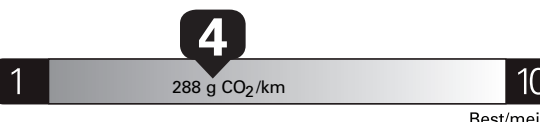

OPTIONAL EQUIPMENT/OTHER

- 2026 MODEL YEAR FEDERAL EXCISE TAX 275/60R20 BSW ALL-TERRAIN 3.31 NON-LIMITED-SLIP AXLE 7100# GVWR PACKAGE HEAD-UP DISPLAY LARIAT BLACK APPEARANCE PKG .20" GLOSS BLACK PNTD ALUM WHL TWIN PANEL MOONROOF FLOOR LINER-TRAY W/CARPET MATS BLUECRUISE EQUIP: 90 DAY TRIAL BED UTILITY PACKAGE PRO ACCESS TAILGATE CONN PKG: 1YR INCL W/FORD APP

(MSRP)*

3,955.00

100.00

1,000.00

1,975.00

1,750.00

300.00

2,025.00

PRICE INFORMATION

BASE PRICE $84,145.00 TOTAL OPTIONS/OTHER 11,105.00

TOTAL VEHICLE & OPTIONS/OTHER DESTINATION & DELIVERY 95,250.00 2,695.00

TOTAL BEFORE REDUCTIONS 97,945.00 LARIAT SERIES DISCOUNT - 1,750.00

TOTAL REDUCTIONS - 1,750.00

"THIS VEH. NOT INTENDED FOR SALE OR REGISTRATION IN US" RETAIL PRICES EXCLUDE GST/HST

Canada

ENERGUIDE

Gasoline Vehicle Véhicule à essence

Fuel Consumption / Consommation de carburant

12.3 L/100 km combined/combinaée 14.0 city ville 10.2 highway route 23 mi/gal

Annual fuel COST for an annual distance of 20,000 km, and an average fuel price of $1.50 per litre

$ 3 690

Coût annuel en carburant pour une distance annuelle de 20 000 km, et un prix moyen du carburant de 1,50 $ par litre

Standard pickup trucks range from / Les camionnettes ordinaires font entre 2.7 - 19.7 L_e/100 km

L_e is gasoline litre equivalent L_e signifie litre équivalent d'essence

Carbon Dioxide Rating / Indice de dioxyde de carbone

Tailpipe emissions only / Émissions du tuyau d'échappement seulement