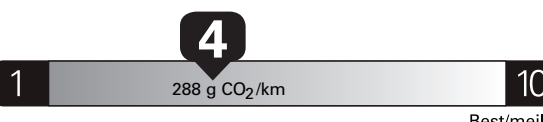

Carbon Dioxide Rating / Indice de dioxyde de carbone