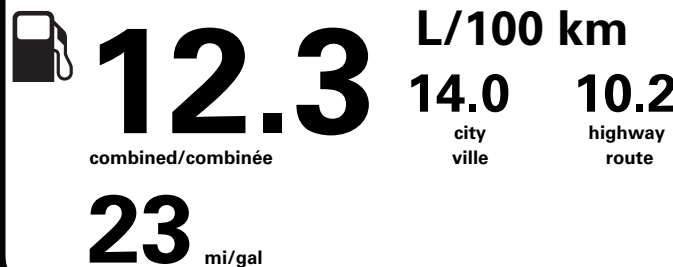

WARRANTY

- 3YR/60,000KM BASIC 5YR/100,000KM POWERTRAIN ROADSIDE ASSISTANCE 24 HRS

INCLUDED ON THIS VEHICLE

(MSRP)*

EQUIPMENT GROUP 501A

LARIAT SERIES

OPTIONAL EQUIPMENT/OTHER

Table listing optional equipment and their prices, including 2026 MODEL YEAR, FEDERAL EXCISE TAX, 275/60R20 BSW ALL-TERRAIN, 3.55 ELECTRONIC LOCKING AXLE, 7100# GVWR PACKAGE, LARIAT BLACK APPEARANCE PKG, .20" GLOSS BLACK PNTD ALUM WHL, ENGINE BLOCK HEATER, TWIN PANEL MOONROOF, BLUECRUISE EQUIP: 90 DAY TRIAL TOW/HAUL PACKAGE, .TRAILER BRAKE CONTROLLER, FX4 OFF-ROAD PACKAGE, .SKID PLATES, KEYLESS ENTRY KEYPAD DRVR SIDE, CONN PKG: 1YR INCL W/FORD APP, ILLUMINATED FORD LOGO BADGE, DECAL - TAILGATE - BLACK.

PRICE INFORMATION

Table showing price information: BASE PRICE $83,645.00, TOTAL OPTIONS/OTHER 8,585.00, TOTAL VEHICLE & OPTIONS/OTHER DESTINATION & DELIVERY 92,230.00, 2,595.00.

TOTAL BEFORE REDUCTIONS 94,825.00 LARIAT SERIES DISCOUNT - 1,750.00

TOTAL REDUCTIONS - 1,750.00

"THIS VEH. NOT INTENDED FOR SALE OR REGISTRATION IN US" RETAIL PRICES EXCLUDE GST/HST

ENERGUIDE

Gasoline Vehicle Véhicule à essence

Fuel Consumption / Consommation de carburant

Annual fuel COST for an annual distance of 20,000 km, and an average fuel price of $1.50 per litre

$ 3 690

Coût annuel en carburant pour une distance annuelle de 20 000 km, et un prix moyen du carburant de 1,50 $ par litre

Standard pickup trucks range from / Les camionnettes ordinaires font entre 2.7 - 19.7 L_e/100 km