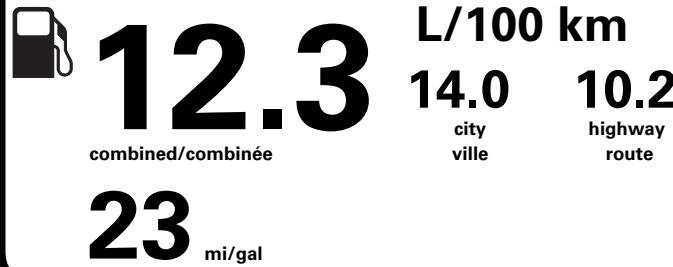

- ADVANCETRAC™/W/ROLL STABILITY CONTROL
- AIRBAGS - SAFETY CANOPY®
- AIRBAGS-DRIVER/PASSENGER
- CENTRE HIGH MOUNT STOPLAMP
- DAYTIME RUNNING LIGHTS
- PERIMETER ALARM
- SECURE PKG 1 YR INCLUDED
- SECURILOCK® ANTI-THEFT SYS
- SOS POST CRASH ALERT SYST
- TIRE PRESSURE MONITOR SYS

WARRANTY

- 3YR/60,000KM BASIC
- 5YR/100,000KM POWERTRAIN
- ROADSIDE ASSISTANCE 24 HRS

INCLUDED ON THIS VEHICLE

EQUIPMENT GROUP 502A

- LARIAT SERIES
- B&O UNLEASHED SOUND SYSTEM
- MOBILE OFFICE PACKAGE
- WIRELESS CHARGING PAD
- AMBIENT LIGHTING

OPTIONAL EQUIPMENT/OTHER

- 2026 MODEL YEAR
- FEDERAL EXCISE TAX 100.00
- 275/60R20 BSW ALL-TERRAIN
- 3.55 ELECTRONIC LOCKING AXLE
- 7100# GVWR PACKAGE
- LARIAT BLACK APPEARANCE PKG 1,975.00
- .20" GLOSS BLACK PNTD ALUM WHL
- TWIN PANEL MOONROOF 1,750.00
- BLUECRUISE EQUIP: 90 DAY TRIAL
- TOW/HAUL PACKAGE 1,175.00
- .TRAILER BRAKE CONTROLLER
- KEYLESS ENTRY KEYPAD DRVR SIDE
- CONN PKG: 1YR INCL W/FORD APP 625.00

(MSRP)*

3,955.00

100.00

NO CHARGE

1,975.00

1,750.00

1,175.00

625.00

PRICE INFORMATION

BASE PRICE $84,145.00
TOTAL OPTIONS/OTHER 9,580.00

TOTAL VEHICLE & OPTIONS/OTHER 93,725.00
DESTINATION & DELIVERY 2,695.00

TOTAL BEFORE REDUCTIONS 96,420.00
LARIAT SERIES DISCOUNT - 1,750.00

TOTAL REDUCTIONS - 1,750.00

"THIS VEH. NOT INTENDED FOR SALE OR REGISTRATION IN US" RETAIL PRICES EXCLUDE GST/HST

(MSRP)*

Gasoline Vehicle
Véhicule à essence

Fuel Consumption / Consommation de carburant

Annual fuel cost
for an annual distance of 20,000 km, and an average fuel price of $1.50 per litre

$ 3 690

Coût annuel en carburant

pour une distance annuelle de 20 000 km, et un prix moyen du carburant de 1,50 $ par litre

Standard pickup trucks range from /
Les camionnettes ordinaires font entre
2.7 - 19.7 L_e/100 km

L_e is gasoline litre equivalent
L_e signifie litre équivalent d'essence

Carbon Dioxide Rating / Indice de dioxyde de carbone

Tailpipe emissions only / Émissions du tuyau d'échappement seulement

Smog Rating / Indice de Smog

Estimates are based on Government of Canada approved criteria and testing methods. Vehicle's actual fuel consumption will vary.

Estimations établies selon des méthodes d'essai et des critères approuvés par le gouvernement du Canada. La consommation de carburant réelle du véhicule variera.

For more information visit

vehicles.nrcan.gc.ca

Pour plus d'information visitez

vehicules.nrcan.gc.ca

U.S. GOVERNMENT SAFETY RATINGS
COTES DE SÉCURITÉ DU GOUVERNEMENT AMÉRICAIN

Overall Vehicle Score /
Cote globale du véhicule ★ ★ ★ ★ ★

Frontal Crash / Collision frontale
Driver / Conducteur ★ ★ ★ ★ ★
Passenger / Passager ★ ★ ★ ★ ★

Side Crash / Collision latérale
Front seat / Siège avant ★ ★ ★ ★ ★
Rear seat / Siège arrière ★ ★ ★ ★ ★

Rollover / Capotage ★ ★ ★ ★

Star ratings range from 1 to 5 stars (★★★★★), with 5 being the highest.
Les cotes varient de 1 à 5 étoiles (★★★★★), 5 étant la cote la plus élevée.

Source: U.S. National Highway Traffic Safety Administration
For more information / Pour de plus amples renseignements
www.safercar.gov

Download the Ford app
Connect your Ford with your phone

Available Remote Features*

- Remote Start, Lock and Unlock
- GPS Location
- Vehicle Health Monitoring

Scan code not operational at this time

FOR PLANT USE ONLY

SOLD TO/VENDU A Polito Ford Lincoln Sales Ltd. 2 Harvest Street Lindsay ON CAN K9V 4S5	A10 091	RAMP ONE/ TERMINAL UN RA7M	DEALER NO./CONCESSIONNAIRE A10 091
SHIP TO (IF OTHER THAN SOLD TO) / EXPÉDIER A (SI AUTRE QUE L'ACHETEUR)		RAMP TWO/ TERMINAL DEUX	FINAL ASSEMBLY PLANT/ USINE DE MONTAGE DEARBORN
SHIP THROUGH/EXPÉDIER VIA		METHOD OF TRANSP / MODE DE TRANSPORT RAIL	ITEM #: A1-0575 O/T 2 TC312 R RE 2X 640 001433 03 31 26

TOTAL MSRP $94,670.00

* MANUFACTURER'S SUGGESTED RETAIL PRICE = MSRP
* NOTE: THIS PRICE HAS BEEN DEVELOPED AS A GUIDE. DEALERS MAY SELL FOR LESS AND ARE NOT UNDER ANY OBLIGATION TO ACCEPT THIS SUGGESTED RETAIL PRICE.

1FTFW5L82TFA96173

Insist on Ford Protect! The only extended service plan fully backed by Ford and honored at every Ford dealership in the US and Canada. See your Ford dealer for additional details, or visit www.ford.ca for more information.

Personalize your vehicle with Ford Custom Accessories. Genuine Ford Accessories are engineered for your vehicle and can be included under the Ford New Vehicle Limited Warranty. Certain conditions, limitations and exclusions apply. See your Dealer for details.