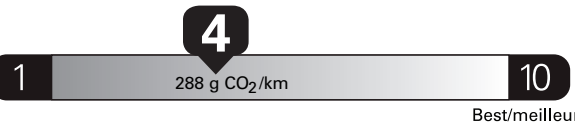

Carbon Dioxide Rating / Indice de dioxyde de carbone

Tailpipe emissions only / Émissions du tuyau d'échappement seulement