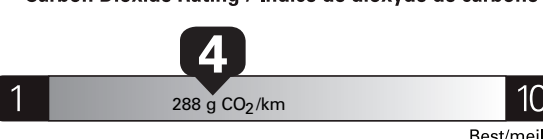

OPTIONAL EQUIPMENT/OTHER

- 2026 MODEL YEAR FEDERAL EXCISE TAX .20" CHROME-LIKE PVD WHEELS 275/60R20 BSW ALL-TERRAIN 3.55 ELECTRONIC LOCKING AXLE 7100# GVWR PACKAGE TWIN PANEL MOONROOF FLOOR LINER-TRAY W/CARPET MATS BLUECRUISE EQUIP: 90 DAY TRIAL TOW/HAUL PACKAGE TRAILER BRAKE CONTROLLER CONN PKG: 1YR INCL W/FORD APP

(MSRP)*

3,955.00

100.00

NO CHARGE

1,750.00

300.00

1,175.00

(MSRP)*

PRICE INFORMATION

BASE PRICE $84,145.00 TOTAL OPTIONS/OTHER 7,280.00

TOTAL VEHICLE & OPTIONS/OTHER DESTINATION & DELIVERY 91,425.00 2,695.00

TOTAL BEFORE REDUCTIONS 94,120.00 LARIAT SERIES DISCOUNT - 1,750.00

TOTAL REDUCTIONS - 1,750.00

"THIS VEH. NOT INTENDED FOR SALE OR REGISTRATION IN US" RETAIL PRICES EXCLUDE GST/HST

Canada

ENERGUIDE

Gasoline Vehicle Véhicule à essence

Fuel Consumption / Consommation de carburant

12.3 L/100 km combined/combinaée 14.0 city ville 10.2 highway route 23 mi/gal

Annual fuel cost for an annual distance of 20,000 km, and an average fuel price of $1.50 per litre

$ 3 690

Coût annuel en carburant pour une distance annuelle de 20 000 km, et un prix moyen du carburant de 1,50 $ par litre

Standard pickup trucks range from / Les camionnettes ordinaires font entre 2.7 - 19.7 L_e/100 km

L_e is gasoline litre equivalent L_e signifie litre équivalent d'essence

Carbon Dioxide Rating / Indice de dioxyde de carbone

Tailpipe emissions only / Émissions du tuyau d'échappement seulement