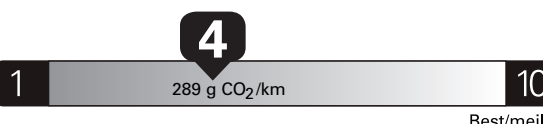

Carbon Dioxide Rating / Indice de dioxyde de carbone

Tailpipe emissions only / Émissions du tuyau d'échappement seulement