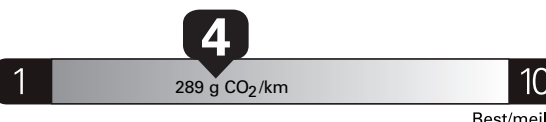

Carbon Dioxide Rating / Indice de dioxyde de carbone

Tailpipe emissions only / Émissions du tuyau d'échappement seulement