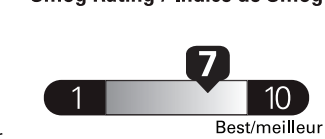

Smog Rating / Indice de Smog