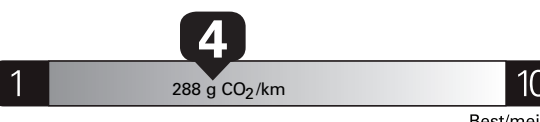

Carbon Dioxide Rating / Indice de dioxyde de carbone