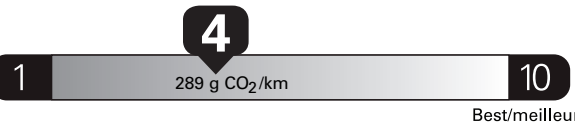

Carbon Dioxide Rating / Indice de dioxyde de carbone

Tailpipe emissions only / Émissions du tuyau d'échappement seulement