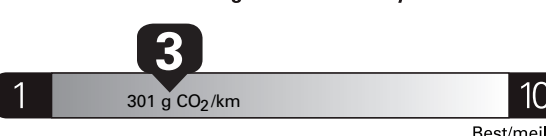

Annual fuel COST
for an annual distance of 20,000 km, and an average fuel price of $1.50 per litre

$ 3 840

Coût annuel en carburant

pour une distance annuelle de 20 000 km, et un prix moyen du carburant de 1,50 $ par litre

Standard pickup trucks range from /
Les camionnettes ordinaires font entre
2.7 - 19.7 L_e/100 km

L_e is gasoline litre equivalent
L_e signifie litre équivalent d'essence

Carbon Dioxide Rating / Indice de dioxyde de carbone