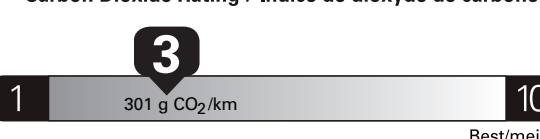

OPTIONAL EQUIPMENT/OTHER

- 2026 MODEL YEAR FEDERAL EXCISE TAX 5.0L V8 ENGINE 275/60R20 BSW ALL-TERRAIN 3.31 NON-LIMITED-SLIP AXLE 7200# GVWR PACKAGE HEAD-UP DISPLAY LARIAT BLACK APPEARANCE PKG .20" GLOSS BLACK PNTD ALUM WHL 50 STATE EMISSIONS TWIN PANEL MOONROOF BLUECRUISE EQUIP: 90 DAY TRIAL CONN PKG: 1YR INCL W/FORD APP

(MSRP)*

3,955.00

100.00

1,925.00

1,000.00

1,575.00

NO CHARGE

1,750.00

PRICE INFORMATION

BASE PRICE $84,545.00 TOTAL OPTIONS/OTHER 10,305.00

TOTAL VEHICLE & OPTIONS/OTHER DESTINATION & DELIVERY 94,850.00 2,695.00

TOTAL BEFORE REDUCTIONS 97,545.00 LARIAT SERIES DISCOUNT - 1,750.00

TOTAL REDUCTIONS - 1,750.00

"THIS VEH. NOT INTENDED FOR SALE OR REGISTRATION IN US" RETAIL PRICES EXCLUDE GST/HST

Canada

ENERGUIDE

Gasoline Vehicle Véhicule à essence

Fuel Consumption / Consommation de carburant

12.8 L/100 km combined/combinaée 14.8 city ville 10.4 highway route 22 mi/gal

Annual fuel COST for an annual distance of 20,000 km, and an average fuel price of $1.50 per litre

$ 3 840

Coût annuel en carburant pour une distance annuelle de 20 000 km, et un prix moyen du carburant de 1,50 $ par litre

Standard pickup trucks range from / Les camionnettes ordinaires font entre 2.7 - 19.7 L_e/100 km

L_e is gasoline litre equivalent L_e signifie litre équivalent d'essence

Carbon Dioxide Rating / Indice de dioxyde de carbone

Tailpipe emissions only / Émissions du tuyau d'échappement seulement