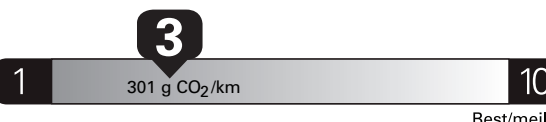

Carbon Dioxide Rating / Indice de dioxyde de carbone

Tailpipe emissions only / Émissions du tuyau d'échappement seulement