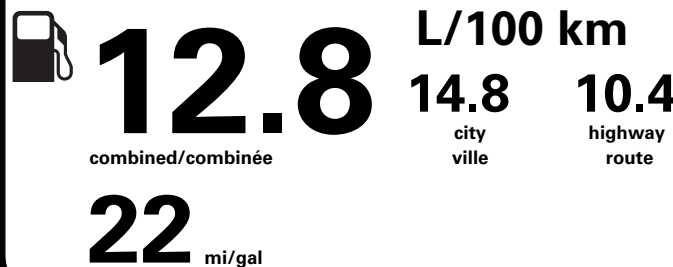

WARRANTY

- 3YR/60,000KM BASIC
- 5YR/100,000KM POWERTRAIN
- ROADSIDE ASSISTANCE 24 HRS

INCLUDED ON THIS VEHICLE

EQUIPMENT GROUP 502A

- LARIAT SERIES
- B&O UNLEASHED SOUND SYSTEM
- MOBILE OFFICE PACKAGE
- WIRELESS CHARGING PAD
- AMBIENT LIGHTING

OPTIONAL EQUIPMENT/OTHER

- 2026 MODEL YEAR
- FEDERAL EXCISE TAX 100.00
- STAR WHITE METALLIC TRICOAT 800.00
- 5.0L V8 ENGINE 1,925.00
- 275/60R20 BSW ALL-TERRAIN
- 3.31 NON-LIMITED-SLIP AXLE
- 7100# GVWR PACKAGE
- LARIAT BLACK APPEARANCE PKG 1,875.00
- .20" GLOSS BLACK PNTD ALUM WHL
- 50 STATE EMISSIONS NO CHARGE
- TWIN PANEL MOONROOF 1,750.00
- BLUECRUISE EQUIP: 90 DAY TRIAL
- BED UTILITY PACKAGE 2,025.00
- .PRO ACCESS TAILGATE
- CONN PKG: 1YR INCL W/FORD APP

(MSRP)*

3,955.00

100.00

800.00

1,925.00

1,875.00

NO CHARGE

1,750.00

2,025.00

PRICE INFORMATION

BASE PRICE	$83,645.00
TOTAL OPTIONS/OTHER	12,430.00
TOTAL VEHICLE & OPTIONS/OTHER	96,075.00
DESTINATION & DELIVERY	2,595.00

TOTAL BEFORE REDUCTIONS 98,670.00

LARIAT SERIES DISCOUNT - 1,750.00

TOTAL REDUCTIONS - 1,750.00

"THIS VEH. NOT INTENDED FOR SALE OR REGISTRATION IN US" RETAIL PRICES EXCLUDE GST/HST

(MSRP)*

Gasoline Vehicle
Véhicule à essence

Fuel Consumption / Consommation de carburant

Annual fuel **COST**
for an annual distance of 20,000 km, and an average fuel price of $1.50 per litre

$ 3 840

Coût annuel en carburant

pour une distance annuelle de 20 000 km, et un prix moyen du carburant de 1,50 $ par litre

Standard pickup trucks range from /
Les camionnettes ordinaires font entre
2.7 - 19.7 L_e/100 km

L_e is gasoline litre equivalent
L_e signifie litre équivalent d'essence

Carbon Dioxide Rating / Indice de dioxyde de carbone

Tailpipe emissions only / Émissions du tuyau d'échappement seulement

Smog Rating / Indice de Smog

Estimates are based on Government of Canada approved criteria and testing methods. Vehicle's actual fuel consumption will vary.

Estimations établies selon des méthodes d'essai et des critères approuvés par le gouvernement du Canada. La consommation de carburant réelle du véhicule variera.

For more information visit

vehicles.nrcan.gc.ca

Pour plus d'information visitez

vehicules.nrcan.gc.ca

U.S. GOVERNMENT SAFETY RATINGS
COTES DE SÉCURITÉ DU GOUVERNEMENT AMÉRICAIN

Overall Vehicle Score / Cote globale du véhicule	★★★★★
Frontal Crash Collision frontale	★★★★★
Side Crash Collision latérale	★★★★★
Rollover / Capotage	★★★★

Star ratings range from 1 to 5 stars (*****), with 5 being the highest. Les cotes varient de 1 à 5 étoiles (*****), 5 étant la cote la plus élevée.

Source: U.S. National Highway Traffic Safety Administration
For more information / Pour de plus amples renseignements
www.safercar.gov

FordPass Connect™

Download the FordPass™ app* and you can:

- Access Vehicle Control Features
- Remotely start, lock and unlock your vehicle.
- Locate your vehicle and check approximate fuel range.
- Receive vehicle health alerts.

- Activate 4G LTE Wi-Fi Hotspot
- New vehicles include a 3-month or 3GB data (whichever comes first) Wi-Fi trial.
- Connect up to ten Wi-Fi-equipped devices.

Ask your sales consultant for more details.

Scan code not operational at this time

FOR PLANT USE ONLY

SOLD TO/VENDU A Boyer Ford Lincoln Bobcaygeon 3284 Country Road 36 Bobcaygeon ON CAN K0M 1A0	B10 310	RAMP ONE/ TERMINAL UN RA7M	DEALER NO./CONCESSIONNAIRE B10 310
SHIP TO (IF OTHER THAN SOLD TO) / EXPÉDIER A (SI AUTRE QUE L'ACHETEUR)	RAMP TWO/ TERMINAL DEUX	FINAL ASSEMBLY PLANT/ USINE DE MONTAGE DEARBORN	
SHIP THROUGH/EXPÉDIER VIA RAIL	METHOD OF TRANSP / MODE DE TRANSPORT	ITEM #: B1-F103 O/T 2	

TOTAL MSRP $96,920.00

* MANUFACTURER'S SUGGESTED RETAIL PRICE = MSRP
* NOTE: THIS PRICE HAS BEEN DEVELOPED AS A GUIDE. DEALERS MAY SELL FOR LESS AND ARE NOT UNDER ANY OBLIGATION TO ACCEPT THIS SUGGESTED RETAIL PRICE.

TA261 N RE 2X 630 001465 01 26 26