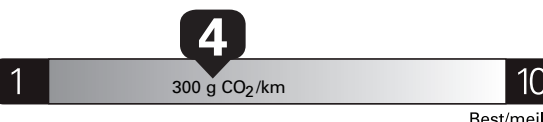

Carbon Dioxide Rating / Indice de dioxyde de carbone

Tailpipe emissions only / Émissions du tuyau d'échappement seulement