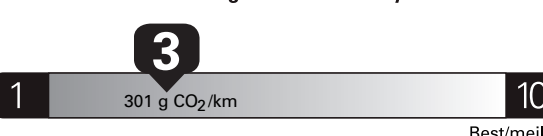

Carbon Dioxide Rating / Indice de dioxyde de carbone