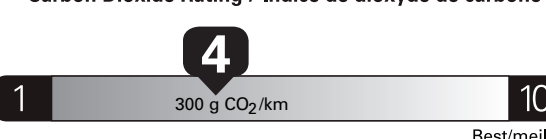

Carbon Dioxide Rating / Indice de dioxyde de carbone