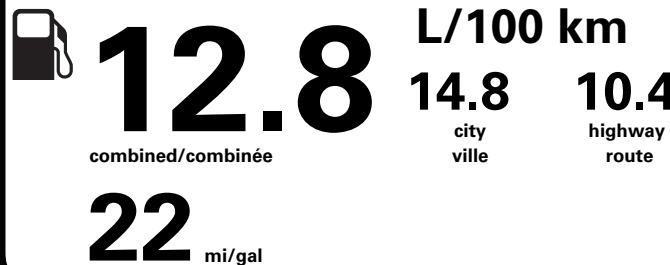

SAFETY/SECURITY

- ADVANCETRAC™/ROLL STABILITY CONTROL AIRBAGS - SAFETY CANOPY® AIRBAGS-DRIVER/PASSENGER CENTRE HIGH MOUNT STOPLAMP DAYTIME RUNNING LIGHTS PERIMETER ALARM SECURE PKG 1 YR INCLUDED SECURILOCK® ANTI-THEFT SYS SOS POST CRASH ALERT SYST TIRE PRESSURE MONITOR SYS

WARRANTY

- 3YR/60,000KM BASIC 5YR/100,000KM POWERTRAIN ROADSIDE ASSISTANCE 24 HRS

INCLUDED ON THIS VEHICLE

EQUIPMENT GROUP 502A

- LARIAT SERIES B&O UNLEASHED SOUND SYSTEM MOBILE OFFICE PACKAGE WIRELESS CHARGING PAD AMBIENT LIGHTING

OPTIONAL EQUIPMENT/OTHER

- 2026 MODEL YEAR FEDERAL EXCISE TAX 5.0L V8 ENGINE 275/60R20 BSW ALL-TERRAIN 3.31 NON-LIMITED-SLIP AXLE 7100# GVWR PACKAGE LARIAT BLACK APPEARANCE PKG .20" GLOSS BLACK PNTD ALUM WHL 50 STATE EMISSIONS FLOOR LINER-TRAY W/CARPET MATS BLUECRUISE EQUIP: 90 DAY TRIAL CONN PKG: 1YR INCL W/FORD APP BEDLINER TOUH BED SPRAY-IN

(MSRP)*

3,955.00

100.00

1,925.00

1,975.00

NO CHARGE

300.00

700.00

PRICE INFORMATION

BASE PRICE $84,145.00 TOTAL OPTIONS/OTHER 8,955.00

TOTAL VEHICLE & OPTIONS/OTHER DESTINATION & DELIVERY 93,100.00 2,695.00

TOTAL BEFORE REDUCTIONS 95,795.00 LARIAT SERIES DISCOUNT - 1,750.00

TOTAL REDUCTIONS - 1,750.00

"THIS VEH. NOT INTENDED FOR SALE OR REGISTRATION IN US" RETAIL PRICES EXCLUDE GST/HST

Canada

ENERGUIDE

Gasoline Vehicle Véhicule à essence

Fuel Consumption / Consommation de carburant

Annual fuel cost for an annual distance of 20,000 km, and an average fuel price of $1.50 per litre

$ 3 840

Coût annuel en carburant

pour une distance annuelle de 20 000 km, et un prix moyen du carburant de 1,50 $ par litre

Standard pickup trucks range from / Les camionnettes ordinaires font entre 2.7 - 19.7 L_e/100 km

L_e is gasoline litre equivalent L_e signifie litre équivalent d'essence