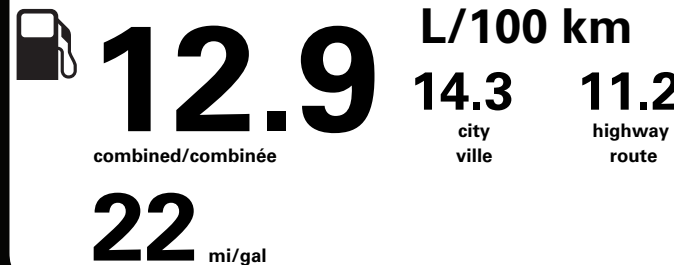

SAFETY/SECURITY

- ADVANCETRAC™W/ ROLL STABILITY CONTROL
- AIRBAGS - SAFETY CANOPY®
- AIRBAGS-DRIVER/PASSENGER
- CENTRE HIGH MOUNT STOPLAMP
- DAYTIME RUNNING LIGHTS
- PERIMETER ALARM
- SECURE PKG 1 YR INCLUDED
- SECURILOCK® ANTI-THEFT SYST
- SOS POST CRASH ALERT SYST
- TIRE PRESSURE MONITOR SYS

WARRANTY

- 3YR/60,000KM BASIC
- 5YR/100,000KM POWERTRAIN
- ROADSIDE ASSISTANCE 24 HRS

INCLUDED ON THIS VEHICLE

EQUIPMENT GROUP 402B

- TREMOR SERIES
- FRONT AXLE W/TORSEN DIFF
- SKID PLATES
- PRO POWER ONBOARD - 2 KW

(MSRP)*

6,500.00

OPTIONAL EQUIPMENT/OTHER

- 2026 MODEL YEAR
- FEDERAL EXCISE TAX
- .18" ALLOY DARK MATTE WHEELS
- 275/70R18 ALL-TERRAIN
- 3.73 ELECTRONIC LOCKING AXLE
- 7050# GVWR PACKAGE
- BLUECRUISE EQUIP: 90 DAY TRIAL TOW/HAUL PACKAGE
- .TRAILER BRAKE CONTROLLER
- KEYLESS ENTRY KEYPAD DRVR SIDE
- BED UTILITY PACKAGE
- .PRO ACCESS TAILGATE
- CONN PKG: 1YR INCL W/FORD APP
- BEDLINER TOUH BED SPRAY-IN

100.00

625.00

625.00

1,125.00

700.00

PRICE INFORMATION

BASE PRICE	$81,630.00
TOTAL OPTIONS/OTHER	9,675.00
TOTAL VEHICLE & OPTIONS/OTHER DESTINATION & DELIVERY	91,305.00
	2,595.00

"THIS VEH. NOT INTENDED FOR SALE OR REGISTRATION IN US" RETAIL PRICES EXCLUDE GST/HST

Gasoline Vehicle
Véhicule à essence

Fuel Consumption / Consommation de carburant

Annual fuel **COST**
for an annual distance of 20,000 km, and an average fuel price of $1.50 per litre

$ 3 870

Coût annuel en carburant

pour une distance annuelle de 20 000 km, et un prix moyen du carburant de 1,50 $ par litre

2.7 - 19.7 L_e/100 km

L_e is gasoline litre equivalent
L_e signifie litre équivalent d'essence

Carbon Dioxide Rating / Indice de dioxyde de carbone

Tailpipe emissions only / Émissions du tuyau d'échappement seulement

Smog Rating / Indice de Smog

Estimates are based on Government of Canada approved criteria and testing methods. Vehicle's actual fuel consumption will vary.

Estimations établies selon des méthodes d'essai et des critères approuvés par le gouvernement du Canada. La consommation de carburant réelle du véhicule variera.

For more information visit

vehicles.nrcan.gc.ca

Pour plus d'information visitez

vehicules.nrcan.gc.ca

U.S. GOVERNMENT SAFETY RATINGS
COTES DE SÉCURITÉ DU GOUVERNEMENT AMÉRICAIN

Overall Vehicle Score / Cote globale du véhicule	★★★★★
Frontal Crash Collision frontale	★★★★★
Side Crash Collision latérale	★★★★★
Rollover / Capotage	★★★★

Star ratings range from 1 to 5 stars (*****), with 5 being the highest. Les cotes varient de 1 à 5 étoiles (*****), 5 étant la cote la plus élevée.

Source: U.S. National Highway Traffic Safety Administration
For more information / Pour de plus amples renseignements
www.safercar.gov

FordPass Connect™

Download the FordPass™ app* and you can:

- Access Vehicle Control Features
- Remotely start, lock and unlock your vehicle.
- Locate your vehicle and check approximate fuel range.
- Receive vehicle health alerts.

Activate 4G LTE Wi-Fi Hotspot

- New vehicles include a 3-month or 3GB data (whichever comes first) Wi-Fi trial.
- Connect up to ten Wi-Fi-equipped devices.

Ask your sales consultant for more details.

Scan code not operational at this time

FOR PLANT USE ONLY

SOLD TO/VENDU A River Valley Ford 32040 Lougheed Highway Mission BC CAN V2V 1A	B70 253	RAMP ONE/ TERMINAL UN CA8B	DEALER NO./CONCESSIONNAIRE B70 253
SHIP TO (IF OTHER THAN SOLD TO) / EXPÉDIER A (SI AUTRE QUE L'ACHÉTEUR) River Valley Ford 32040 Lougheed Highway Mission BC CAN V2V 1A	B70 253	RAMP TWO/ TERMINAL DEUX	FINAL ASSEMBLY PLANT/ USINE DE MONTAGE DEARBORN
SHIP THROUGH/EXPÉDIER VIA GFX-ROTUNDA 13750 ROTUNDA DR DEARBORN MI	METHOD OF TRANSP / MODE DE TRANSPORT CONVOY	ITEM #: B7-K520 O/T 2	

TOTAL MSRP $93,900.00

* MANUFACTURER'S SUGGESTED RETAIL PRICE = MSRP
* NOTE: THIS PRICE HAS BEEN DEVELOPED AS A GUIDE. DEALERS MAY SELL FOR LESS AND ARE NOT UNDER ANY OBLIGATION TO ACCEPT THIS SUGGESTED RETAIL PRICE.

1FTFW4L8XTFA30786

Insist on Ford Protect! The only extended service plan fully backed by Ford and honored at every Ford dealership in the US and Canada. See your Ford dealer for additional details, or visit www.ford.ca for more information.