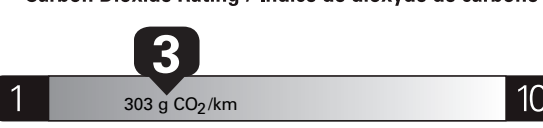

Carbon Dioxide Rating / Indice de dioxyde de carbone

Tailpipe emissions only / Émissions du tuyau d'échappement seulement