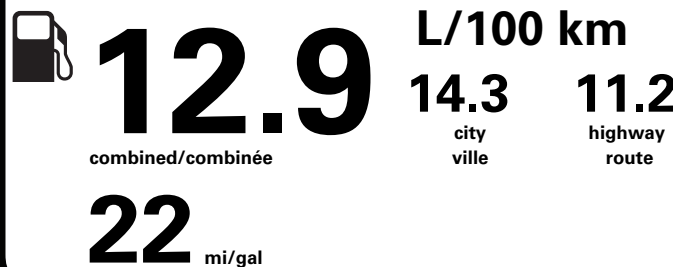

SAFETY/SECURITY

- ADVANCETRAC™/ROLL STABILITY CONTROL
- AIRBAGS - SAFETY CANOPY®
- AIRBAGS-DRIVER/PASSENGER
- CENTRE HIGH MOUNT STOPLAMP
- DAYTIME RUNNING LIGHTS
- PERIMETER ALARM
- SECURE PKG 1 YR INCLUDED
- SECURILOCK® ANTI-THEFT SYS
- SOS POST CRASH ALERT SYST
- TIRE PRESSURE MONITOR SYS

WARRANTY

- 3YR/60,000KM BASIC
- 5YR/100,000KM POWERTRAIN
- ROADSIDE ASSISTANCE 24 HRS

INCLUDED ON THIS VEHICLE

(MSRP)*

EQUIPMENT GROUP 402A

- TREMOR SERIES
- BED UTILITY PACKAGE
- PRO ACCESS TAILGATE
- MOBILE OFFICE PACKAGE
- WIRELESS CHARGING PAD
- TOW/HAUL PACKAGE
- TRAILER BRAKE CONTROLLER
- FRONT AXLE W/TORSEN DIFF
- B&O UNLEASHED SOUND SYSTEM
- MOD FRONT/CARBON BLACK BUMPER
- SKID PLATES
- PRO POWER ONBOARD - 2 KW
- LED TAILLAMP
- AMBIENT LIGHTING

12,120.00

OPTIONAL EQUIPMENT/OTHER

- 2026 MODEL YEAR
- FEDERAL EXCISE TAX
- .18" ALLOY DARK MATTE WHEELS
- .275/70R18 ALL-TERRAIN
- 3.73 ELECTRONIC LOCKING AXLE
- 7050# GVWR PACKAGE
- ENGINE BLOCK HEATER
- TWIN PANEL MOONROOF
- BLUECRUISE EQUIP: 90 DAY TRIAL
- CONN PKG: 1YR INCL W/FORD APP

100.00

550.00

1,750.00

PRICE INFORMATION

BASE PRICE	$81,630.00
TOTAL OPTIONS/OTHER	14,520.00
TOTAL VEHICLE & OPTIONS/OTHER	96,150.00
DESTINATION & DELIVERY	2,695.00

"THIS VEH. NOT INTENDED FOR SALE OR REGISTRATION IN US" RETAIL PRICES EXCLUDE GST/HST

Gasoline Vehicle
Véhicule à essence

Fuel Consumption / Consommation de carburant

Annual fuel **COST**
for an annual distance of 20,000 km, and an average fuel price of $1.50 per litre

$ 3 870

Coût annuel en carburant

pour une distance annuelle de 20 000 km, et un prix moyen du carburant de 1,50 $ par litre

Standard pickup trucks range from /
Les camionnettes ordinaires font entre
2.7 - 19.7 L_e/100 km

L_e is gasoline litre equivalent
L_e signifie litre équivalent d'essence

Carbon Dioxide Rating / Indice de dioxyde de carbone

Tailpipe emissions only / Émissions du tuyau d'échappement seulement

Smog Rating / Indice de Smog

Estimates are based on Government of Canada approved criteria and testing methods. Vehicle's actual fuel consumption will vary.

Estimations établies selon des méthodes d'essai et des critères approuvés par le gouvernement du Canada. La consommation de carburant réelle du véhicule variera.

For more information visit

vehicles.nrcan.gc.ca

Pour plus d'information visitez

vehicules.nrcan.gc.ca

U.S. GOVERNMENT SAFETY RATINGS
COTES DE SÉCURITÉ DU GOUVERNEMENT AMÉRICAIN

Overall Vehicle Score / Cote globale du véhicule	★★★★★
Frontal Crash Collision frontale	★★★★★
Side Crash Collision latérale	★★★★★
Rollover / Capotage	★★★★

Star ratings range from 1 to 5 stars (*****), with 5 being the highest. Les cotes varient de 1 à 5 étoiles (*****), 5 étant la cote la plus élevée.

Source: U.S. National Highway Traffic Safety Administration
For more information / Pour de plus amples renseignements
www.safercar.gov

1FTFW4L88TFA47246

FordPass Connect™

Download the FordPass™ app* and you can:

- Access Vehicle Control Features
- Remotely start, lock and unlock your vehicle.
- Locate your vehicle and check approximate fuel range.
- Receive vehicle health alerts.

Activate 4G LTE Wi-Fi Hotspot

- New vehicles include a 3-month or 3GB data (whichever comes first) Wi-Fi trial.
- Connect up to ten Wi-Fi-equipped devices.

Ask your sales consultant for more details.

Scan code not operational at this time

FOR PLANT USE ONLY

SOLD TO/VENDU A Freedom Ford Sales Limited 7505 75 Street Edmonton AB CAN T6C 4H8	B60 270	RAMP ONE/ TERMINAL UN RA67	DEALER NO./CONCESSIONNAIRE B60 270
SHIP TO (IF OTHER THAN SOLD TO) / EXPÉDIER A (SI AUTRE QUE L'ACHÉTEUR)		RAMP TWO/ TERMINAL DEUX	FINAL ASSEMBLY PLANT/ USINE DE MONTAGE DEARBORN
SHIP THROUGH/EXPÉDIER VIA		METHOD OF TRANSP / MODE DE TRANSPORT RAIL	ITEM #: B6-L340 O/T 2 TB172 N RE 2X 635 000381 02 17 26

TOTAL MSRP $98,845.00

* MANUFACTURER'S SUGGESTED RETAIL PRICE = MSRP
* NOTE: THIS PRICE HAS BEEN DEVELOPED AS A GUIDE. DEALERS MAY SELL FOR LESS AND ARE NOT UNDER ANY OBLIGATION TO ACCEPT THIS SUGGESTED RETAIL PRICE.

Insist on Ford Protect! The only extended service plan fully backed by Ford and honored at every Ford dealership in the US and Canada. See your Ford dealer for additional details, or visit www.ford.ca for more information.