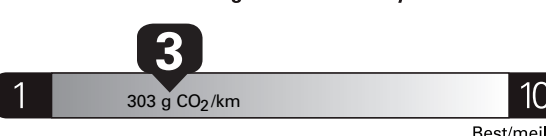

Carbon Dioxide Rating / Indice de dioxyde de carbone

Tailpipe emissions only / Émissions du tuyau d'échappement seulement